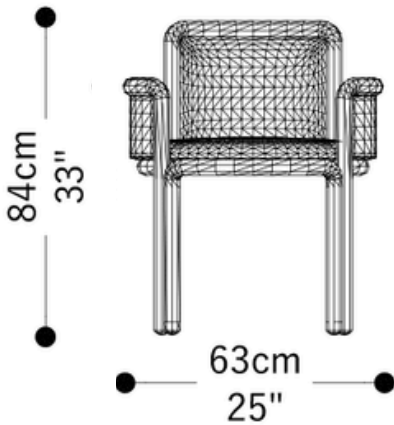

BRETON

CADEIRA
LUNNA

POR
KAROL
SUGUIKAWA

CADEIRA
LUNNA

BRETON

CADEIRA
LUNNA

BRETON

Diferenciais:

Peça criada por Karol Suguikawa;
Opção com braços altos e baixos;
Estrutura em madeira maciça de Tauari;

CADEIRA
LUNNA

BRETON

 Cadeira assinada por Karol Suguikawa. Opção com braços altos e baixos;
Estrutura em madeira maciça de Tauari;

Medidas podem apresentar leves variações. Nos reservamos o direito de efetuar essas alterações em consulta prévia.

 Chair designed by Karol Suguikawa. Option with high or low arms;
Structure in solid Tauari wood.