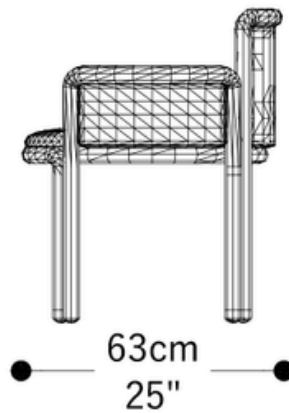

BRETON

CADEIRA
LUNNA

POR
KAROL
SUGUIKAWA

CADEIRA
LUNNA

BRETON

CADEIRA
LUNNA

BRETON

Diferenciais:

Peça criada por Karol Suguikawa;
Opção com braços altos e baixos;
Estrutura em madeira maciça de Tauari;

CADEIRA
LUNNA

BRETON

 Cadeira assinada por Karol Suguikawa. Opção com braços altos e baixos;
Estrutura em madeira maciça de Tauari;

Medidas podem apresentar leves variações. Nos reservamos o direito de efetuar essas alterações em consulta prévia.

 Chair designed by Karol Suguikawa. Option with high or low arms;
Structure in solid Tauari wood.