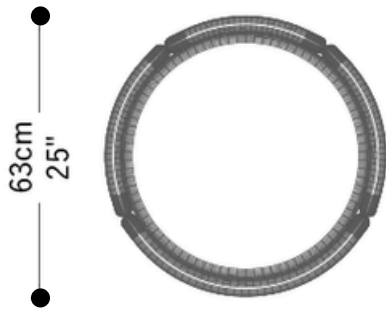

BRETON

CADEIRA
LUNNA

POR
KAROL
SUGUIKAWA

CADEIRA
LUNNA

BRETON

CADEIRA
LUNNA

BRETON

Diferenciais:

Peça criada por Karol Suguikawa;
Opção com braços altos e baixos;
Estrutura em madeira maciça de Tauari;

CADEIRA
LUNNA

BRETON

 Cadeira assinada por Karol Suguikawa. Opção com braços altos e baixos;
Estrutura em madeira maciça de Tauari;