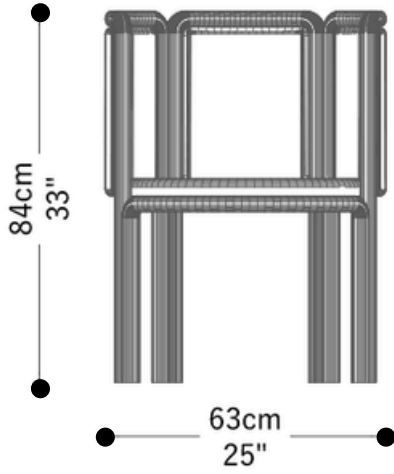

CADEIRA
LUNNA

BRETON