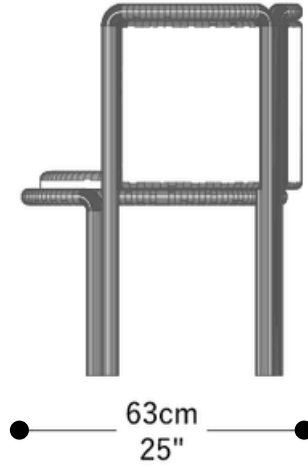

BRETON

CADEIRA
LUNNA

POR
KAROL
SUGUIKAWA

CADEIRA
LUNNA

BRETON

CADEIRA
LUNNA

BRETON

Diferenciais:

Peça criada por Karol Suguikawa;
Opção com braços altos e baixos;
Estrutura em madeira maciça de Tauari;

CADEIRA
LUNNA

BRETON

 Cadeira assinada por Karol Suguikawa. Opção com braços altos e baixos;
Estrutura em madeira maciça de Tauari;

Medidas podem apresentar leves variações. Nos reservamos o direito de efetuar essas alterações em consulta prévia.

 Chair designed by Karol Suguikawa. Option with high or low arms;
Structure in solid Tauari wood.

Measures may vary slightly. We reserve the right to make changes without prior consultation

 Silla firmada por Karol Suguikawa. Opción con brazos altos o
bajos;

Estructura en madera maciza de Tauari.

Las medidas pueden variar un poco. Nos reservamos el derecho de realizar cambios sin previa consulta